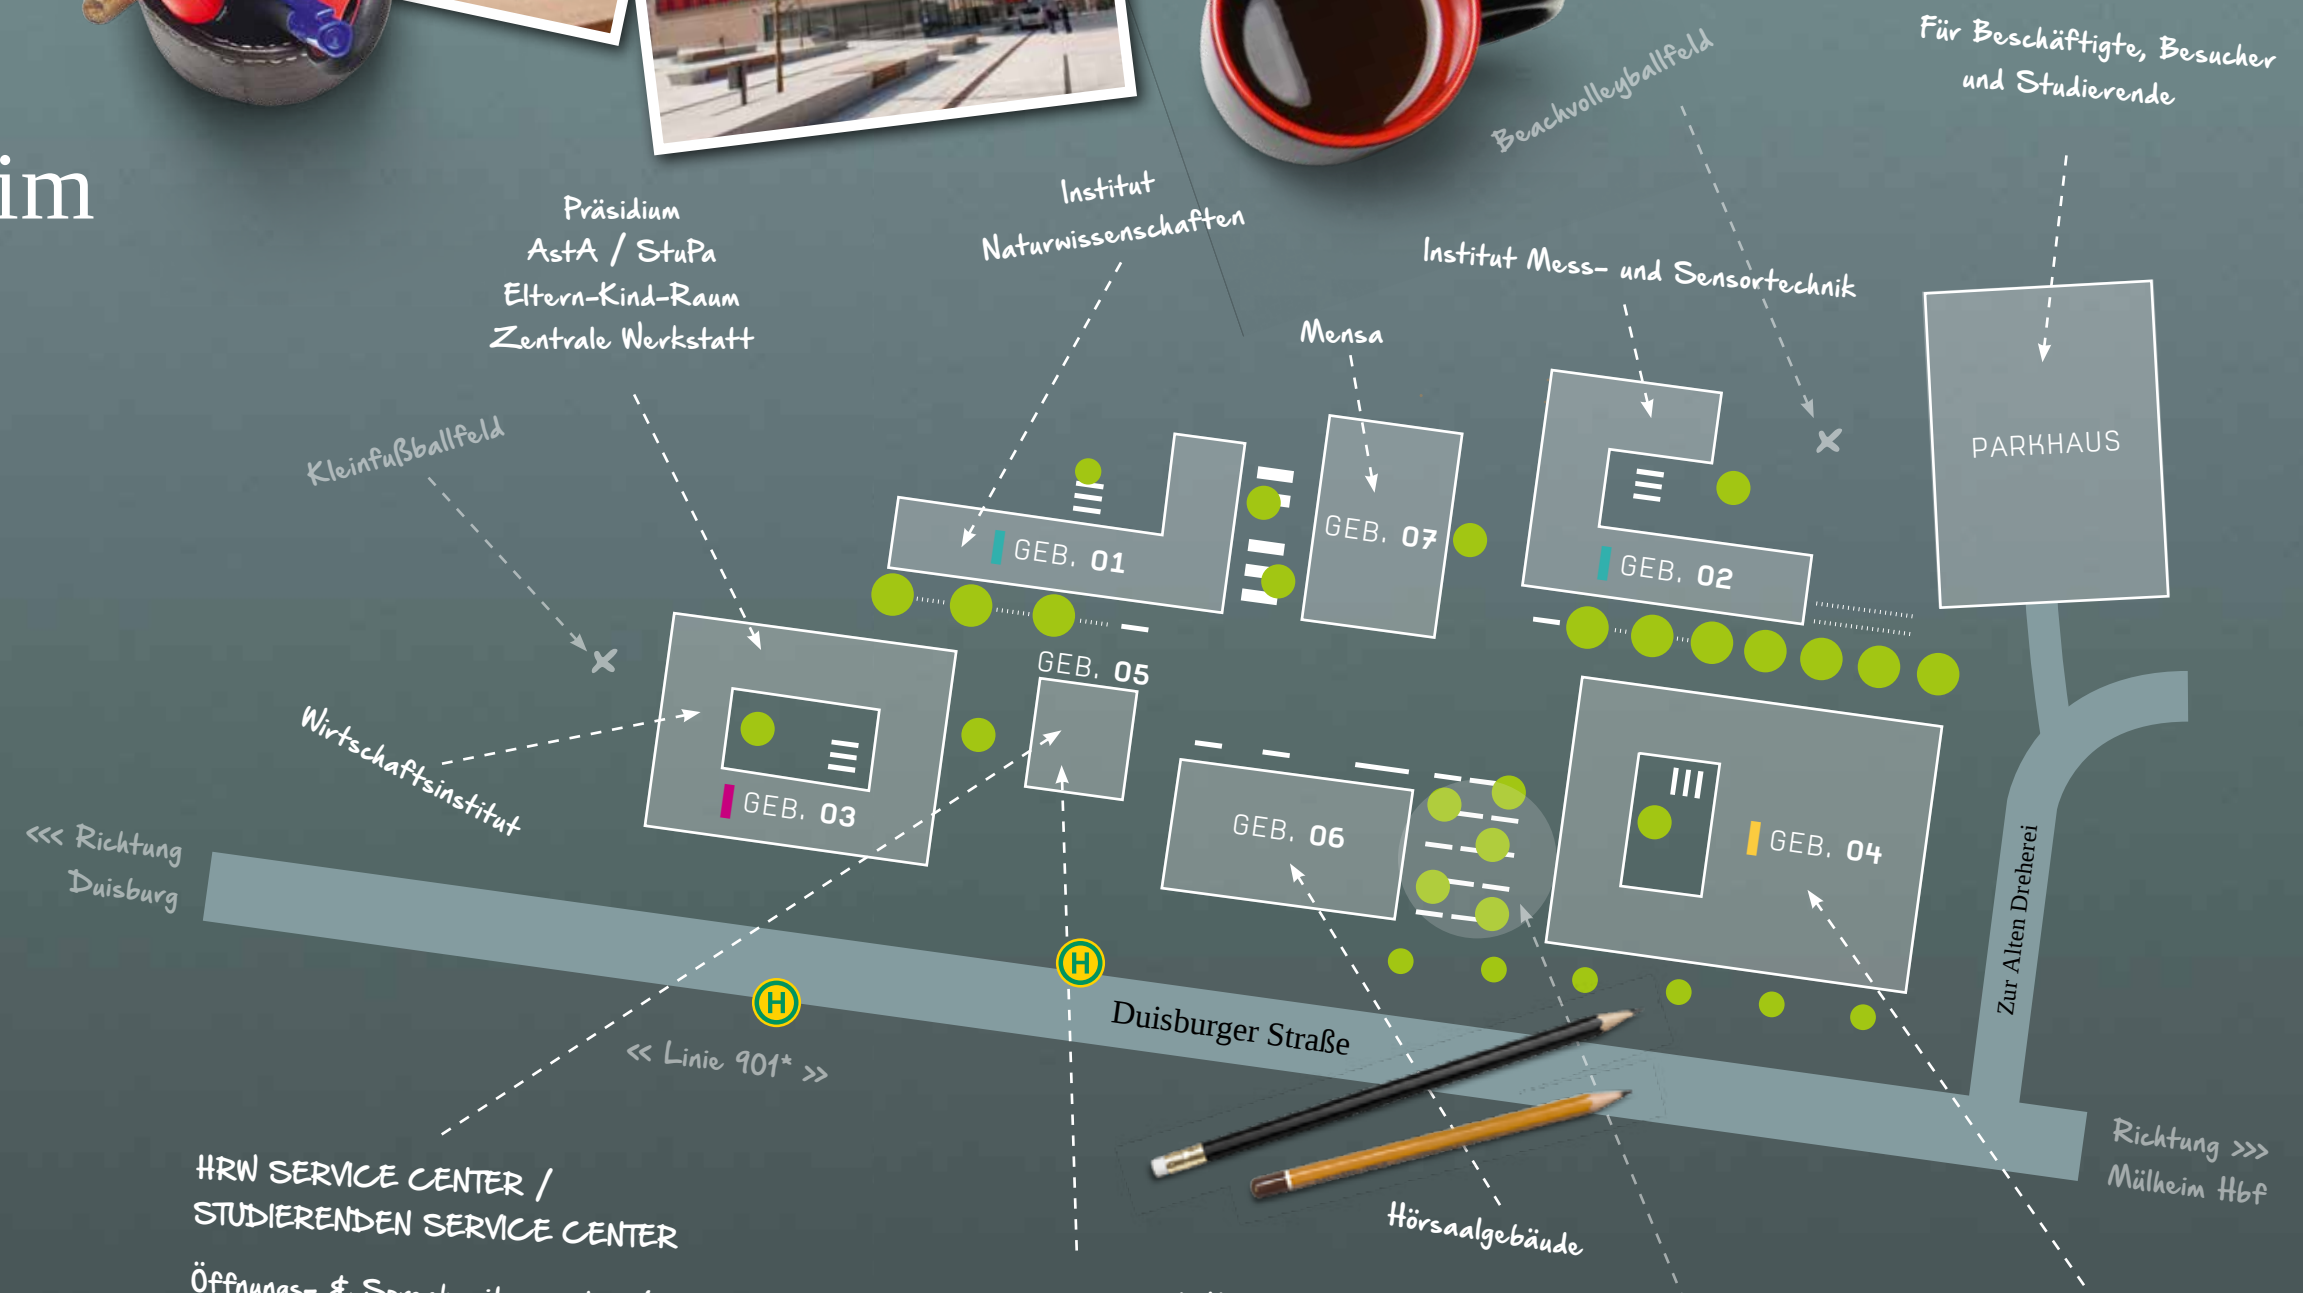

Lageplan Campus Mülheim

Zur Orientierung

Hochschule Ruhr West
Campus Mülheim an der Ruhr
Duisburger Str. 100
45479 Mülheim an der Ruhr
www.hochschule-ruhr-west.de

PC-Pools findet man im Gebäude 03 und 04

- ||| Fahrradbügel
- Sitzbänke

*In unmittelbarer Nachbarschaft halten die Linien:

- Tram 102 (Haltestelle Broicher Mitte)
- Bus 122 (Haltestelle Broicher Mitte)
- Bus 124 (Haltestelle Broicher Mitte)
- Bus 131 (Haltestelle Rosendahl)

HRW SERVICE CENTER / STUDIERENDEN SERVICE CENTER

Öffnungs- & Sprechzeiten in der Vorlesungszeit:
Montag / Mittwoch und Donnerstag:
8:00 bis 17:00 Uhr
Dienstag: 13:00 bis 17:00 Uhr
Freitag: 8:00 bis 14:00 Uhr