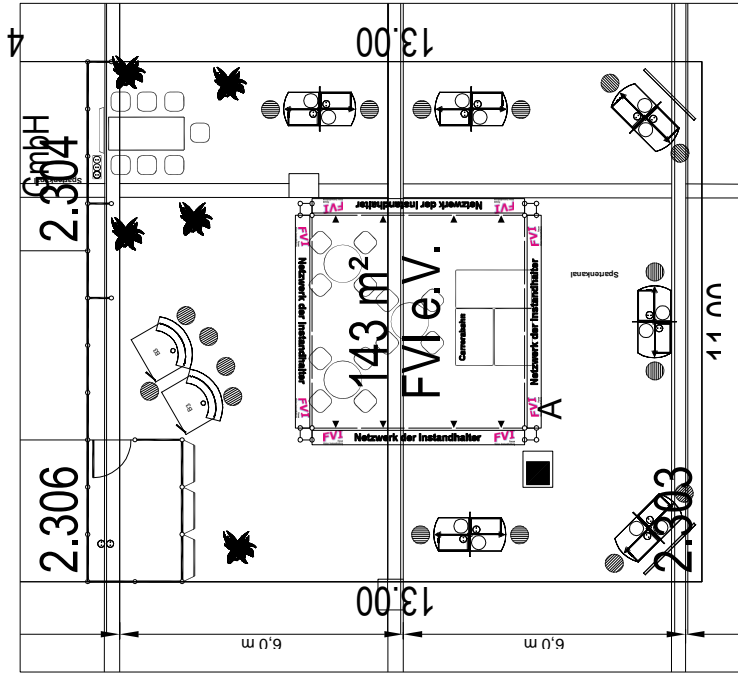

MAINTAIN 2009

13. - 15. Oktober

FVI

Halle Stand

Aussteller ID 47035 - 0

Typ Design Stand

Wandelement mit Stütze
 Wall element with support
 Deckenkonstruktion
 Ceiling construction
 Spot
 Spotlight
 Steckdose 230V
 Electrical outlet 230V
 Deckenfeldleuchte
 Ceiling light

Copyright by **MEPLAN**
 unlimited solutions

Design Müller-Firouzi Sabine
 am 7.4.09
 8 Änderung Müller-Firouzi Sabine
 am 22.07.09
 Wände