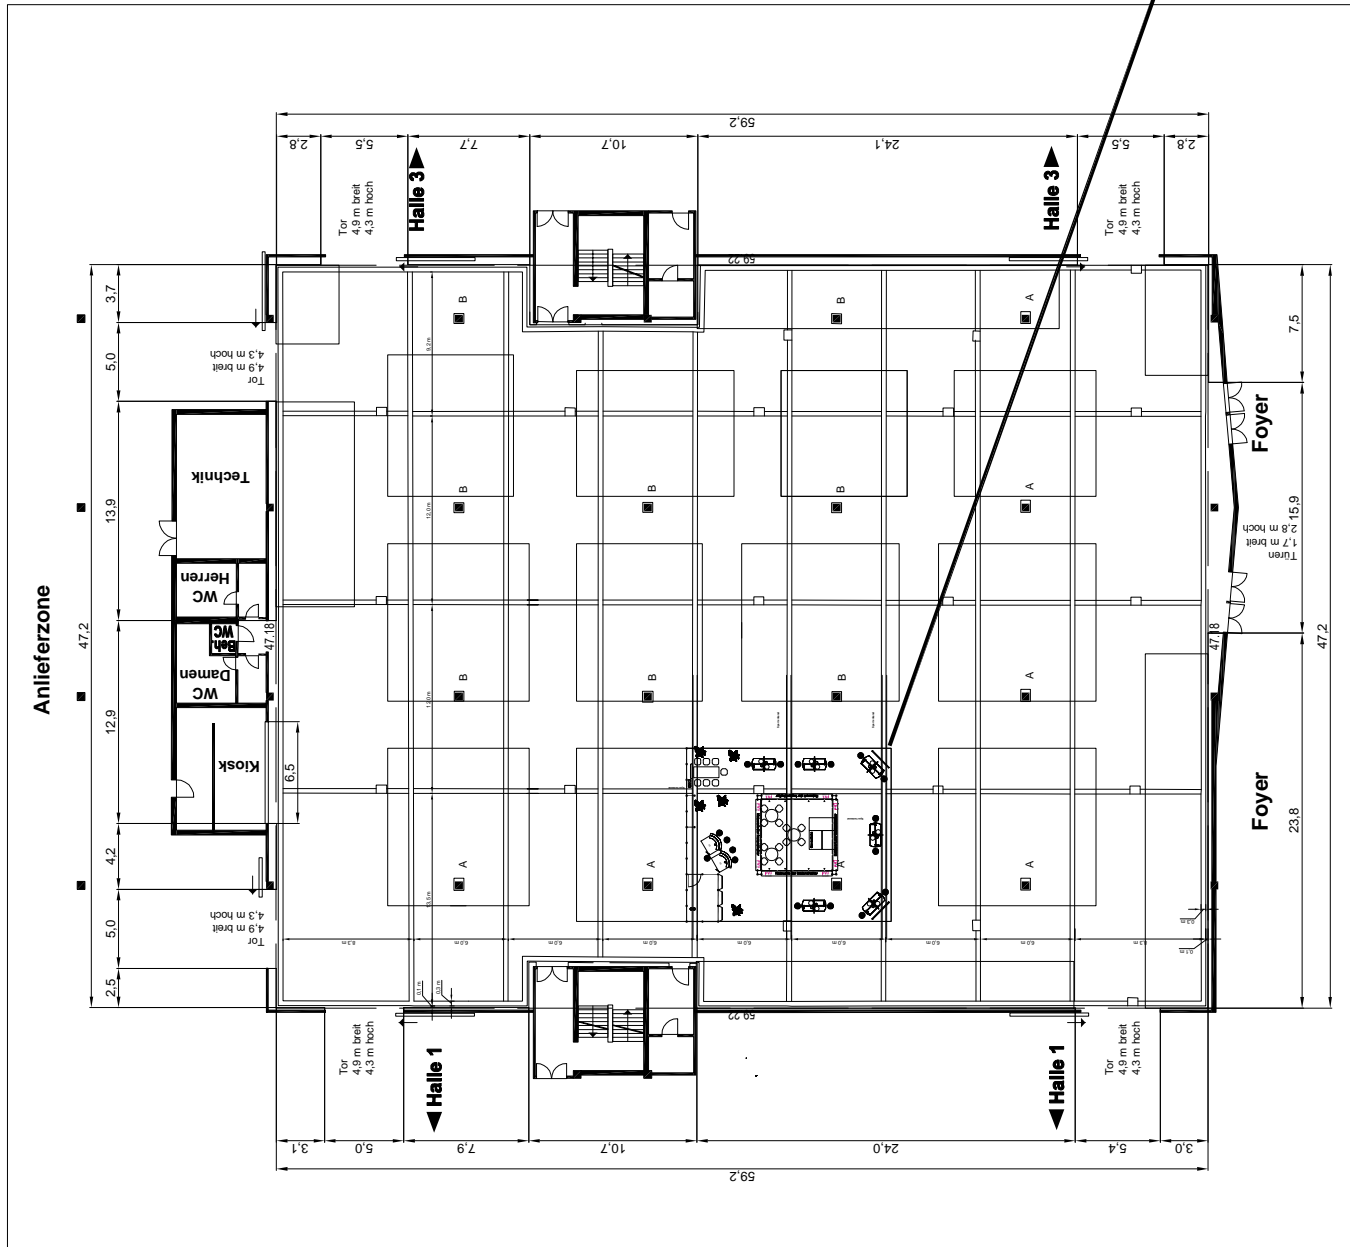

MAINTAIN 2009

13. - 15. Oktober

FVI

Halle Stand

Aussteller ID 47035 - 0

Typ Design Stand

Wandelement mit Stütze
 Wall element with support
 Deckenkonstruktion
 Ceiling construction
 Spot
 Spotlight
 Steckdose 230V
 Electrical outlet 230V
 Deckenfeldleuchte
 Ceiling light

Copyright by **MEPLAN**
 unlimited solutions

Design Müller-Firouzi Sabine
 am 7.4.09
 8 Änderung Müller-Firouzi Sabine
 am 22.07.09
 Wände