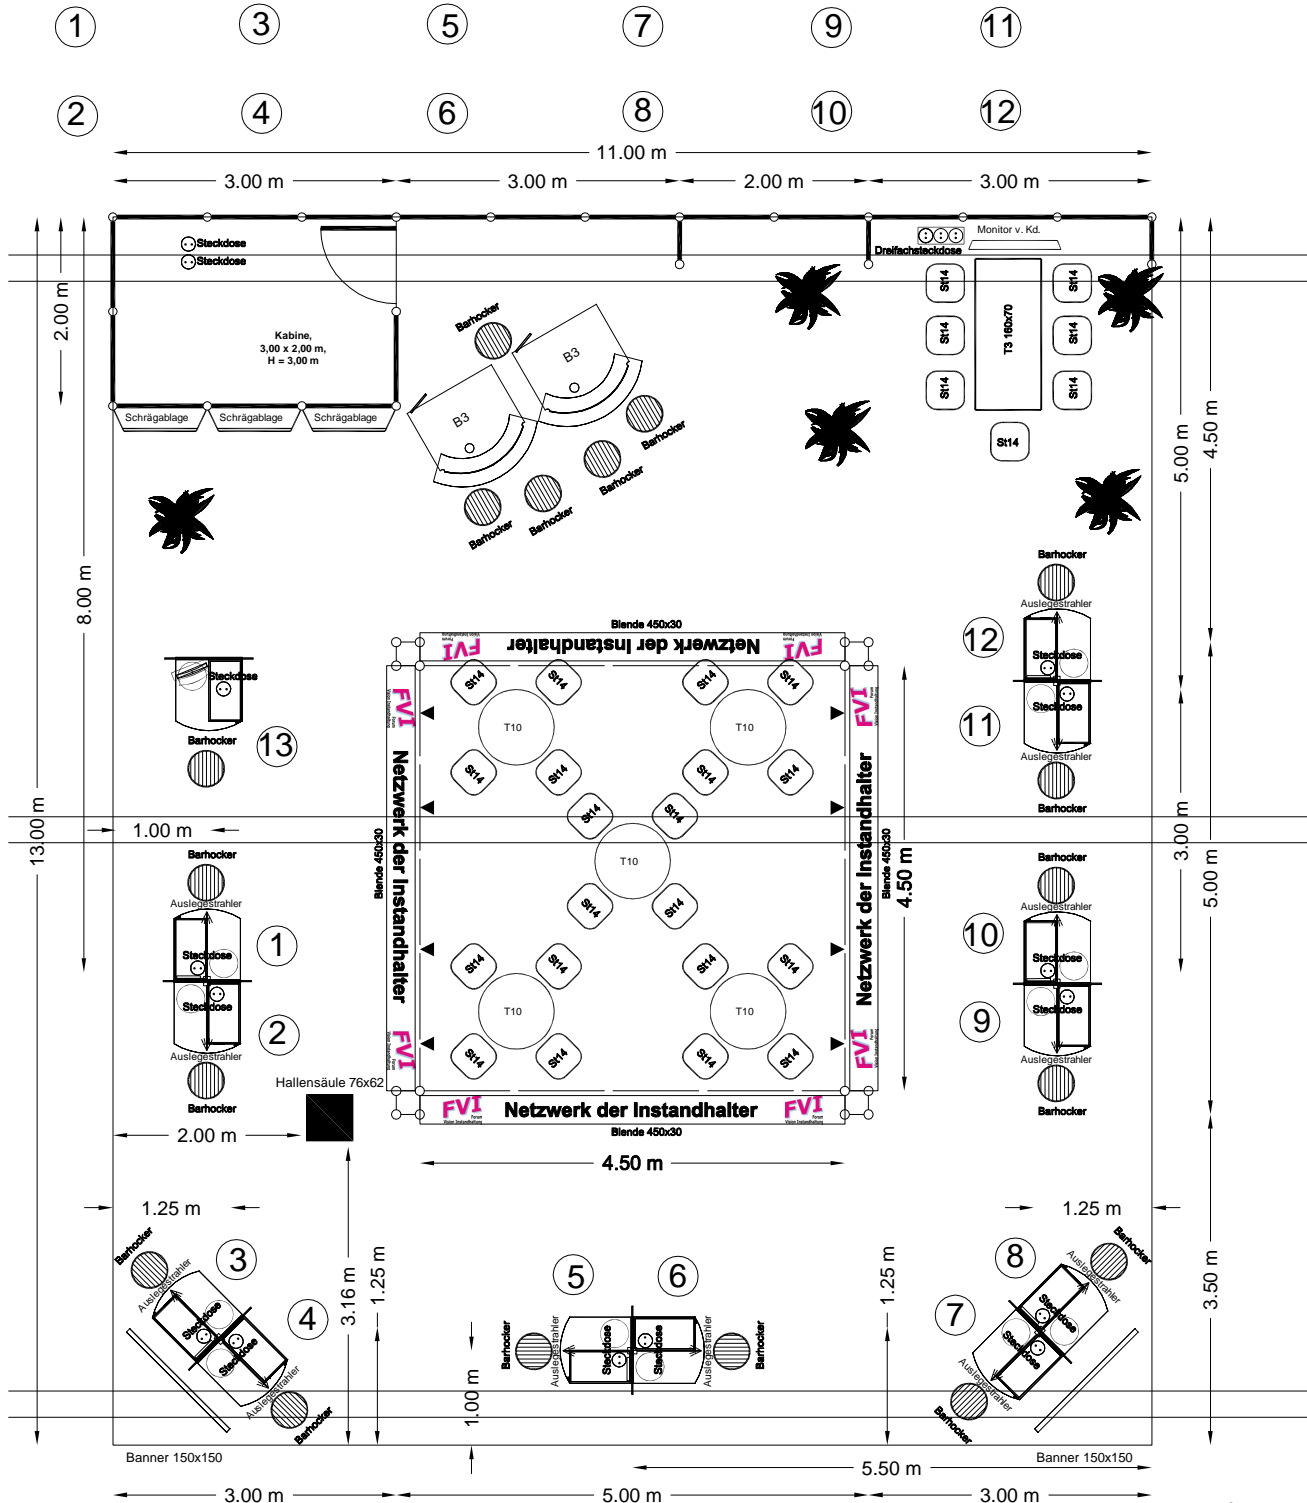

Wände
Blende
Teppich
Schrift

MAINTAIN 2009

13. - 15. Oktober

FVI

Hall 2 Stand 303

Exhibitor's I 47035 - 0

Type Design Stand

Übergabetag 12.10.2009

Deckenfleuchte
Ceiling light

Steckdose 230V
Electrical outlet 230V

Spot
Spotlight

Deckenkonstruktion
Ceiling construction

Wandelement mit Stütze
Wall element with support

Diese Zeichnung ist unser geistiges Eigentum und darf ohne unsere Zustimmung weder vervielfältigt noch dritten Personen zugänglich gemacht werden (gem. Urheberrechtsgesetz B.G.B.)

Design Müller-Firouzi Sabine
11 Änderung Müller-Firouzi Sabine
- Tische, + Sitzgruppen

am 7.4.09
am 07.09.09

Copyright by **MEPLAN**
unlimited solutions